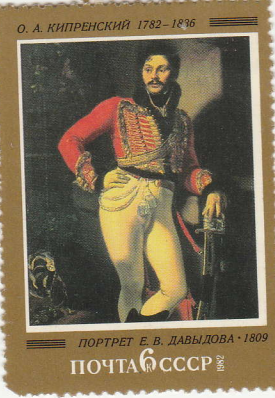

О. А. КИПРЕНСКИЙ 1782-1836
ПОРТРЕТ Е. В. ДАВЫДОВА · 1809
ПОЧТА СССР