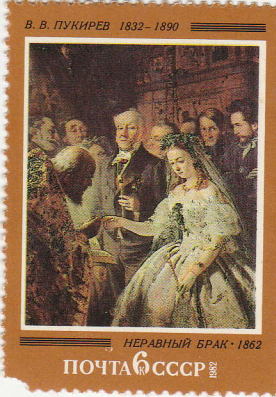

В. В. ПУКИРИЕВ 1832-1890
НЕРАВНЫЙ БРАК · 1862
ПОЧТА СССР

ГОСУДАРСТВЕННЫЙ ЭРМИТАЖ · ЛЕНИНГРАД